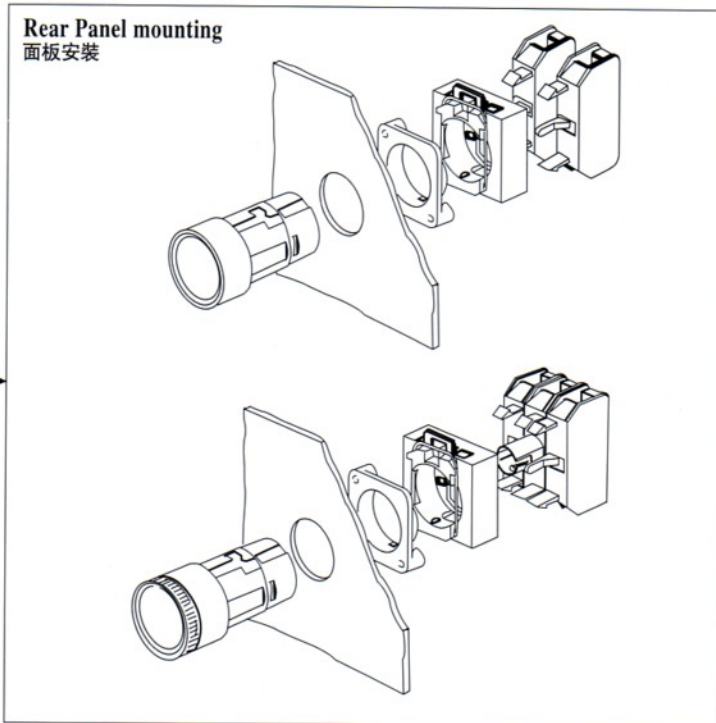

Rear Panel mounting
面板安裝

Weather proof enclosure mounting
防水箱安裝

Push button
按鈕開關

Color	Metal (Screw fixing) Part no.	Plastic (ring mounting) Part no.
顏色	金屬螺絲安裝型號	塑膠螺旋安裝型號
White 白色	ER506060 (PR6/V)	ER502060 (IPR6)
Black 黑色	ER506010 (PR1/V)	ER502010 (IPR1)
Green 綠色	ER506030 (PR3/V)	ER502030 (IPR3)
Red 紅色	ER506020 (PR2/V)	ER502020 (IPR2)
Yellow 黃色	ER506040 (PR4/V)	ER502040 (IPR4)
Blue 藍色	ER506070 (PR7/V)	ER502050 (IPR5)

Extended push button
突出型按鈕開關

Color	Metal (Screw fixing) Part no.	Plastic (ring mounting) Part no.
顏色	金屬螺絲安裝型號	塑膠螺旋安裝型號
White 白色	ER506080 (PS6/V)	ER502080 (IPS6)
Black 黑色	ER506090 (PS1/V)	ER502090 (IPS1)
Green 綠色	ER506110 (PS3/V)	ER502110 (IPS3)
Red 紅色	ER506100 (PS2/V)	ER502100 (IPS2)
Yellow 黃色	ER506120 (PS4/V)	ER502120 (IPS4)
Blue 藍色	ER506130 (PS5/V)	ER502130 (IPS5)