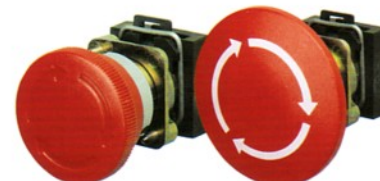

Extended push button
突出型按鈕開關

Color	Metal (Screw fixing) Part no.	Plastic (ring mounting) Part no.
顏色	金屬螺絲安裝型號	塑膠螺旋安裝型號
White 白色	ER506080 (PS6/V)	ER502080 (IPS6)
Black 黑色	ER506090 (PS1/V)	ER502090 (IPS1)
Green 綠色	ER506110 (PS3/V)	ER502110 (IPS3)
Red 紅色	ER506100 (PS2/V)	ER502100 (IPS2)
Yellow 黃色	ER506120 (PS4/V)	ER502120 (IPS4)
Blue 藍色	ER506130 (PS5/V)	ER502130 (IPS5)

Momentary mushroom ø35
自動復位按鈕，蘑菇頭ø35

Color	Metal (Screw fixing) Part no.	Plastic (ring mounting) Part no.
顏色	金屬螺絲安裝型號	塑膠螺旋安裝型號
Black 黑色	ER506140 (PF1/V)	ER502170 (IPF1)
Green 綠色	ER506160 (PF3/V)	ER502180 (IPF3)
Red 紅色	ER506150 (PF2/V)	ER502150 (IPF2)
Yellow 黃色	ER506170 (PF4/V)	ER502190 (IPF4)
Blue 藍色	ER506180 (PF5/V)	ER502380 (IPF5)

Mushroom-push on pull off ø35
按鈕（按下及抽出式），蘑菇頭ø35

Color	Metal (Screw fixing) Part no.	Plastic (ring mounting) Part no.
顏色	金屬螺絲安裝型號	塑膠螺旋安裝型號
Red 紅色	ER506350 (PFBPT2/V)	ER502350 (IPFBPT2)

Mushroom head turn to release ø40
急停按鈕，蘑菇頭ø40

Color	Metal (Screw fixing) Part no.	Plastic (ring mounting) Part no.
顏色	金屬螺絲安裝型號	塑膠螺旋安裝型號
Black 黑色	ER506310 (PFB1/V-40)	ER502340 (IPFB1-40)
Red 紅色	ER506320 (PFB2/V-40)	ER502320 (IPFB2-40)

Mushroom head with key to release
鎖匙復位開關