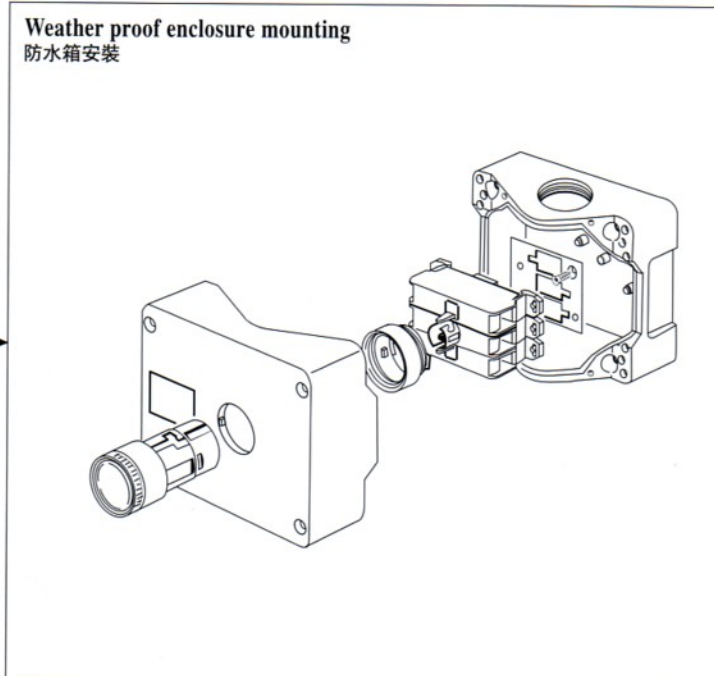

Rear Panel mounting
面板安裝

Weather proof enclosure mounting
防水箱安裝

Push button
按鈕開關

Color	Metal (Screw fixing) Part no.	Plastic (ring mounting) Part no.
顏色	金屬螺絲安裝型號	塑膠螺旋安裝型號
White 白色	ER506060 (PR6/V)	ER502060 (IPR6)
Black 黑色	ER506010 (PR1/V)	ER502010 (IPR1)
Green 綠色	ER506030 (PR3/V)	ER502030 (IPR3)
Red 紅色	ER506020 (PR2/V)	ER502020 (IPR2)
Yellow 黃色	ER506040 (PR4/V)	ER502040 (IPR4)
Blue 藍色	ER506070 (PR7/V)	ER502050 (IPR5)

Extended push button
突出型按鈕開關

Color	Metal (Screw fixing) Part no.	Plastic (ring mounting) Part no.
顏色	金屬螺絲安裝型號	塑膠螺旋安裝型號
White 白色	ER506080 (PS6/V)	ER502080 (IPS6)
Black 黑色	ER506090 (PS1/V)	ER502090 (IPS1)
Green 綠色	ER506110 (PS3/V)	ER502110 (IPS3)
Red 紅色	ER506100 (PS2/V)	ER502100 (IPS2)
Yellow 黃色	ER506120 (PS4/V)	ER502120 (IPS4)
Blue 藍色	ER506130 (PS5/V)	ER502130 (IPS5)