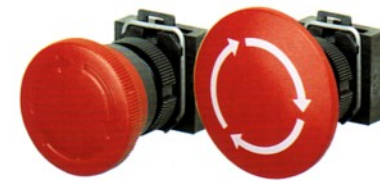

Extended push button
突出型按鈕開關

Color	Metal (Screw fixing) Part no.	Plastic (ring mounting) Part no.
顏色	金屬螺絲安裝型號	塑膠螺旋安裝型號
White 白色	ER506080 (PS6/V)	ER502080 (IPS6)
Black 黑色	ER506090 (PS1/V)	ER502090 (IPS1)
Green 綠色	ER506110 (PS3/V)	ER502110 (IPS3)
Red 紅色	ER506100 (PS2/V)	ER502100 (IPS2)
Yellow 黃色	ER506120 (PS4/V)	ER502120 (IPS4)
Blue 藍色	ER506130 (PS5/V)	ER502130 (IPS5)

Momentary mushroom ø35
自動復位按鈕，蘑菇頭ø35

Color	Metal (Screw fixing) Part no.	Plastic (ring mounting) Part no.
顏色	金屬螺絲安裝型號	塑膠螺旋安裝型號
Black 黑色	ER506140 (PF1/V)	ER502170 (IPF1)
Green 綠色	ER506160 (PF3/V)	ER502180 (IPF3)
Red 紅色	ER506150 (PF2/V)	ER502150 (IPF2)
Yellow 黃色	ER506170 (PF4/V)	ER502190 (IPF4)
Blue 藍色	ER506180 (PF5/V)	ER502380 (IPF5)

Mushroom-push on pull off ø35
按鈕（按下及抽出式），蘑菇頭ø35

Color	Metal (Screw fixing) Part no.	Plastic (ring mounting) Part no.
顏色	金屬螺絲安裝型號	塑膠螺旋安裝型號
Red 紅色	ER506350 (PFBPT2/V)	ER502350 (IPFBPT2)

Mushroom head turn to release ø40
急停按鈕，蘑菇頭ø40

Color	Metal (Screw fixing) Part no.	Plastic (ring mounting) Part no.
顏色	金屬螺絲安裝型號	塑膠螺旋安裝型號
Black 黑色	ER506310 (PFB1/V-40)	ER502340 (IPFB1-40)
Red 紅色	ER506320 (PFB2/V-40)	ER502320 (IPFB2-40)

Mushroom head with key to release
鎖匙復位開關